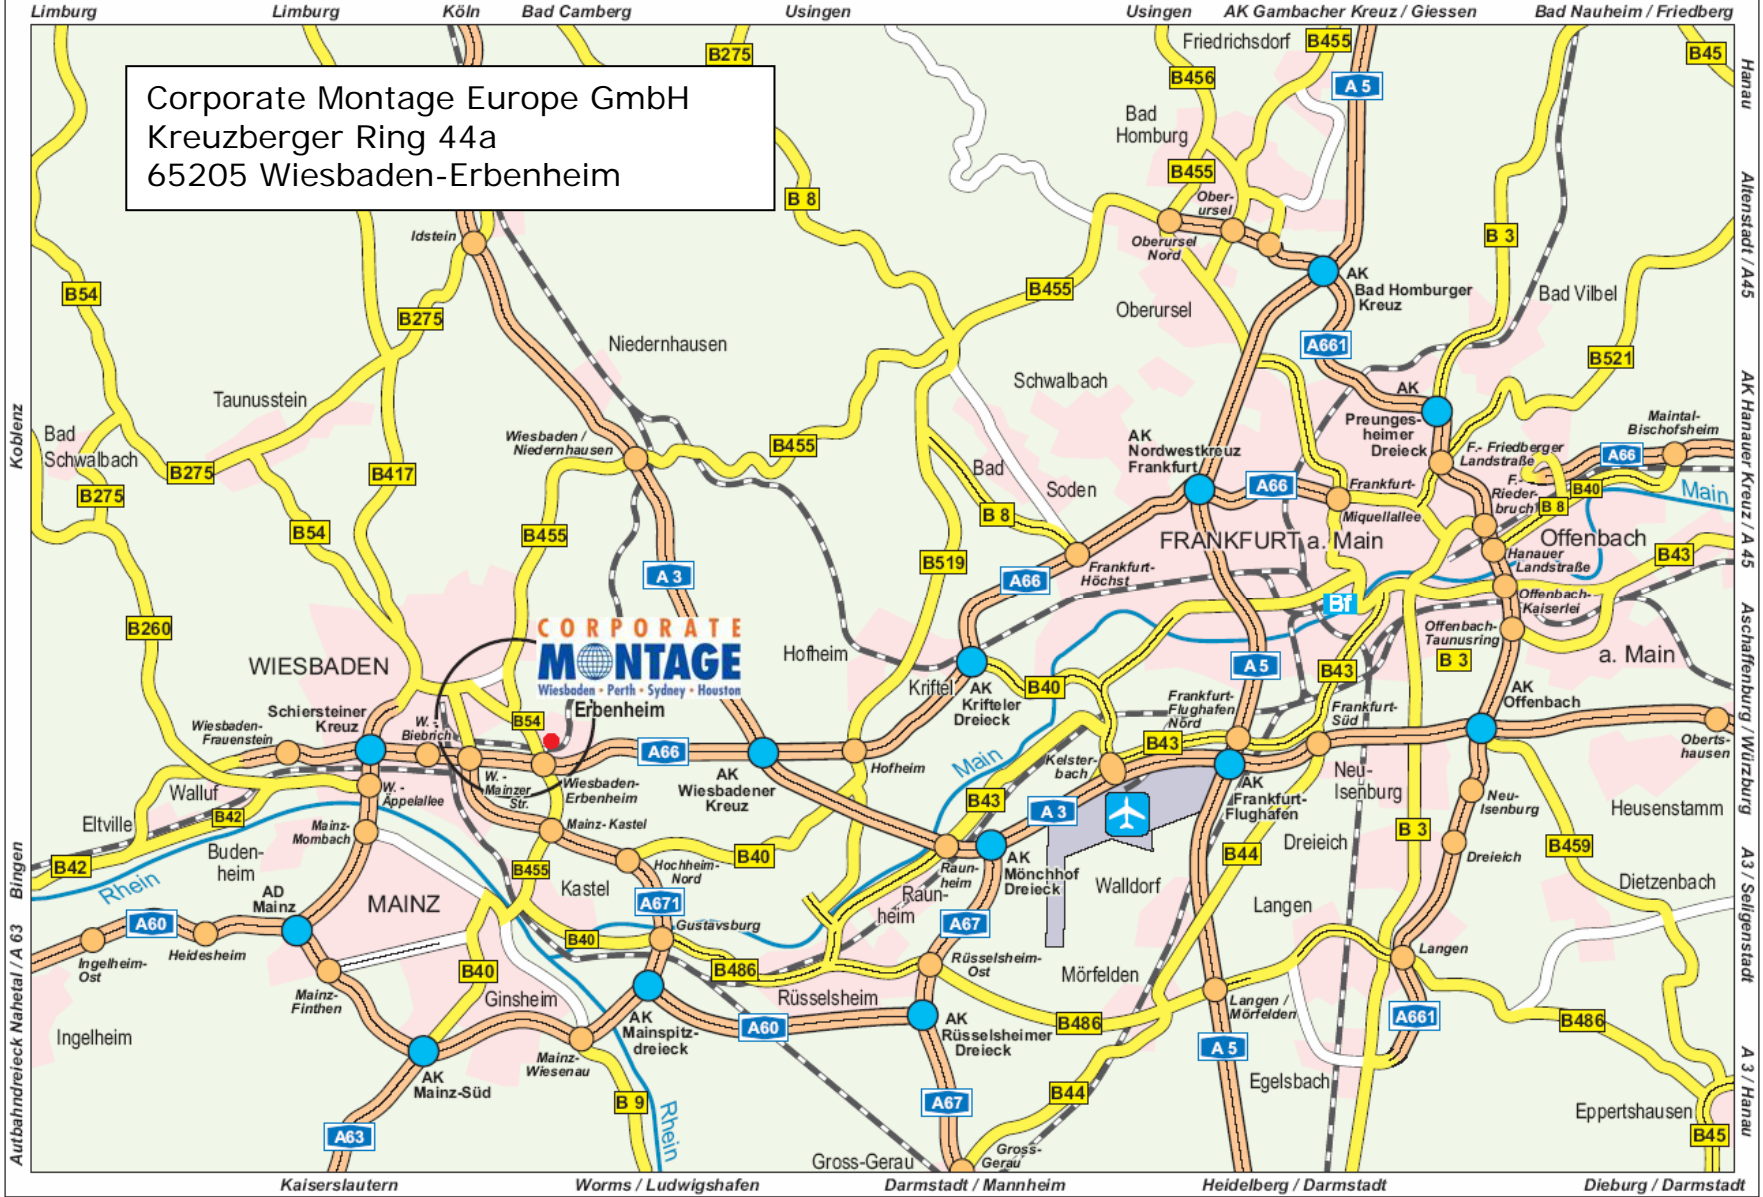

Corporate Montage Europe GmbH  
Kreuzberger Ring 44a  
65205 Wiesbaden-Erbenheim

Corporate Montage Europe GmbH  
Kreuzberger Ring 44a  
65205 Wiesbaden-Erbenheim